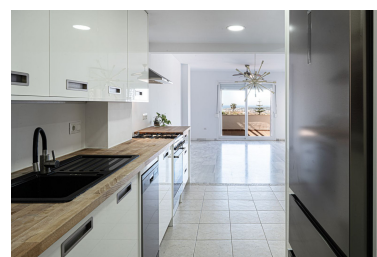

Plazas: por petición

M<sup>2</sup> Parcela:

---

Descripción: Magnífica vivienda con panorámicas vistas al mar y a la Bahía de Fuengirola. Descubre esta magnífica vivienda que ofrece impresionantes vistas al mar y una orientación suroeste que garantiza sol durante todo el día. Con una amplia terraza de 27 m<sup>2</sup>, este piso es perfecto para disfrutar de momentos al aire libre. El amplio salón comedor se convierte en el corazón del hogar, ideal para compartir con familiares y amigos. La cocina abierta, totalmente equipada y amueblada, es un espacio funcional y moderno que hará las delicias de los amantes de la gastronomía. Con dos acogedores dormitorios y un baño bien distribuido, este piso reformado de 75 m<sup>2</sup> construido es perfecto para vivir cómodamente. Además, cuenta con armarios empotrados y aire acondicionado. La propiedad incluye dos amplias plazas de garaje, lo que facilita el aparcamiento en cualquier momento. Disfruta también de las comodidades de la piscina y el jardín comunitario. ¡No pierdas la oportunidad para visitarlo, llámanos! AVISO LEGAL: Las imágenes incluidas en esta publicación muestran tanto el inmueble en su estado actual como representaciones de decoración virtual (home staging).