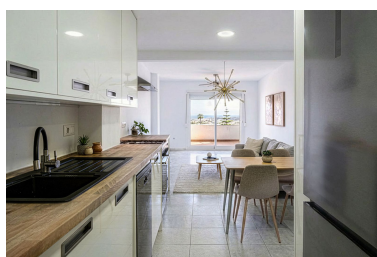

Plazas: por petición

M<sup>2</sup> Parcela:

---

Descripción: Magnífica vivienda con panorámicas vistas al mar y a la Bahía de Fuengirola. Descubre esta magnífica vivienda que ofrece impresionantes vistas al mar y una orientación suroeste que garantiza sol durante todo el día. Con una amplia terraza de 27 m<sup>2</sup>, este piso es perfecto para disfrutar de momentos al aire libre. El amplio salón comedor se convierte en el corazón del hogar, ideal para compartir con familiares y amigos. La cocina abierta, totalmente equipada y amueblada, es un espacio funcional y moderno que hará las delicias de los amantes de la gastronomía. Con dos acogedores dormitorios y un baño bien distribuido, este piso reformado de 75 m<sup>2</sup> construido es perfecto para vivir cómodamente. Además, cuenta con armarios empotrados y aire acondicionado. La propiedad incluye dos amplias plazas de garaje, lo que facilita el aparcamiento en cualquier momento. Disfruta también de las comodidades de la piscina y el jardín comunitario. ¡No pierdas la oportunidad para visitarlo, llámanos! AVISO LEGAL: Las imágenes incluidas en esta publicación muestran tanto el inmueble en su estado actual como representaciones de decoración virtual (home staging).