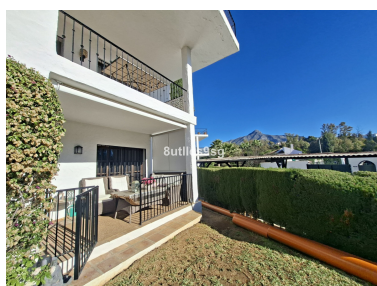

Apartamento en Nueva Andalucía

Referencia: R5382955

Dormitorios: 3

Baños: 2

M² Construidos: 136

Precio: 565.000 €

Estado: Venta

Tipo de propiedad:
Apartamento

Plazas: por petición

M² Parcela:

Descripción: Apartamento bajo esquinero de 3 dormitorios en el corazón de Nueva Andalucía, Marbella, en la zona de Aloha – Las brisas, en la conocida Supermanzana H. Esta propiedad fue totalmente renovada en 2025, y está ubicada en una urbanización cerrada y dispone de 3 dormitorios y 2 baños, uno de ellos en suite, un amplio salón comedor con chimenea, cocina de buen tamaño totalmente equipada y terraza con vistas a las áreas comunes y al jardín. El apartamento tiene aire acondicionado central en todas las habitaciones y una plaza de aparcamiento descubierta y numerada dentro del complejo. La urbanización se ubica en una de las mejores zonas de Nueva Andalucía, entre los campos de golf de Las Brisas Golf y Aloha Golf y a sólo dos minutos de restaurantes, tiendas y todo tipo de servicios en la plaza de Aloha. A puerto Banús sólo 5 minutos en coche. Una propiedad práctica y familiar en una ubicación perfecta.