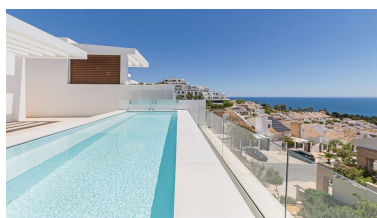

Villa en Benalmadena

Referencia: R5383585

Dormitorios: 5
Estado: Venta

Baños: 4
Tipo de propiedad: Villa

M² Construidos: 440
Plazas: por petición

Precio: 1.850.000 €
M² Parcela:

Descripción: Descubra la última joya arquitectónica en Benalmádena pueblo, una colección de diez villas independientes donde el lujo y la exclusividad alcanzan su máxima expresión. Esta magnífica residencia, lista para estrenar y con 244,87 m² construidos, representa una oportunidad única en un entorno privilegiado. La villa ofrece un diseño vanguardista de espacios abiertos, donde la luz natural inunda cada rincón a través de sus amplios ventanales. La conexión entre el interior y el paisaje circundante es fluida y armoniosa. Desde sus generosas terrazas, podrá deleitarse con inspiradoras vistas panorámicas del mar Mediterráneo, un escenario idílico para atardeceres inolvidables. Situada dentro de un complejo cerrado, la propiedad garantiza máxima privacidad y seguridad. Incluye aparcamiento interior, una piscina privada y acceso a la piscina comunitaria, todo ello rodeado de extensas zonas ajardinadas. Los residentes también disponen de un exclusivo centro social y fantásticas instalaciones de ocio, concebidas para disfrutar plenamente del codiciado clima de la Costa del Sol. Su estratégica ubicación la sitúa a un paso de parques, colegios y la playa, consolidando su atractivo residencial. Esta es la última oportunidad de adquirir una propiedad de estas características en Benalmádena pueblo. Le invitamos a concertar una visita para experimentar de primera mano la calidad y el diseño excepcional de esta villa única.