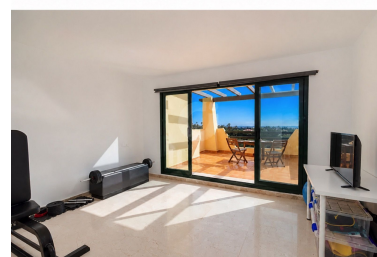

Ático en Selwo

Referencia: R5384179

Dormitorios: 3
Estado: Venta

Baños: 2
Tipo de propiedad: Ático

M² Construidos: 123
Plazas: por petición

Precio: 529.000 €
M² Parcela:

Descripción:Ático Dúplex Exclusivo con Vistas Panorámicas al Mediterráneo, Gibraltar y África – Selwo, Estepona Propiedad singular y privilegiada. Ático dúplex en posición elevada en Selwo, Estepona, con vistas panorámicas ininterrumpidas al mar Mediterráneo, Gibraltar y la costa africana. Esta elegante vivienda captura la verdadera esencia del estilo de vida mediterráneo: luz, amplitud y unas vistas espectaculares sin obstáculos. Características principales 123 m² interiores + 49 m² de terrazas (aprox. 172 m² totales) Distribuido en dos plantas Luminoso salón con chimenea y acceso directo a amplia terraza panorámica Cocina independiente con lavadero Dormitorios tranquilos y bien orientados Espectacular solárium privado en planta superior Vistas frontales al mar sin ninguna edificación delante Excelente luz natural y orientación Gran potencial de revalorización Urbanización y Ubicación Residencial cuidado con piscina comunitaria y zonas ajardinadas, en un entorno natural y relajado. A pocos minutos de playas, campos de golf y todo tipo de servicios. Zona en claro crecimiento y gran proyección en Estepona. Otros datos importantes Plaza de garaje incluida en el precio Sin cargas Ideal para vivienda habitual o como excelente inversión Una oportunidad excepcional para adquirir un ático único donde el mar es el gran protagonista todos los días. Visita muy recomendable.