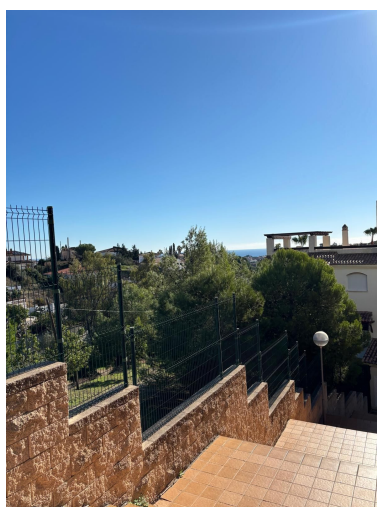

Estado: Venta

Tipo de propiedad:
Apartamento

Plazas: por petición

M² Parcela:

Descripción: Espectacular Apartamento de 2 dormitorios con 100m² Terraza y impresionantes vistas a la montaña. Este impresionante apartamento de 170m² ofrece una amplia y luminosa vivienda en una ubicación muy buscada entre la costa y el pueblo. Diseñado para comodidad y comodidad, cuenta con dos dormitorios dobles con armarios completamente equipados, un baño totalmente equipado y una cocina moderna. El complejo residencial ofrece una gran cantidad de comodidades para un estilo de vida premium: hermosos jardines, una piscina refrescante, un gimnasio moderno y pistas de pádel para los amantes del deporte. Todo lo que necesitas está a poca distancia: supermercados, escuelas y Xanit Hospital están a pocos minutos. Con acceso rápido a la autopista A7 y autobuses regulares justo fuera de las puertas delanteras, moverse es sin esfuerzo. Para los propietarios de automóviles, se incluye la plaza de aparcamiento subterráneo con ascensor directamente a su apartamento, añadiendo mayor comodidad a su vida diaria. El verdadero punto culminante de esta propiedad es la terraza de 100m², perfecta para relajarse o entretener mientras disfruta de impresionantes vistas a la montaña. Este apartamento es una oportunidad excepcional para disfrutar de la comodidad, el estilo y una ubicación fantástica todo en uno.