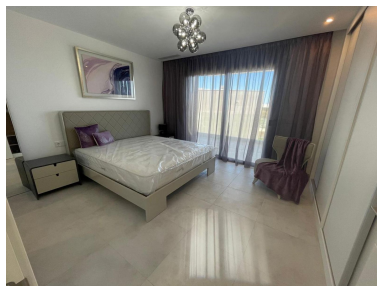

Apartamento en Atalaya

Referencia: R5384608

Dormitorios: 3

Baños: 2

M<sup>2</sup> Construidos: 120

Precio: 860.000 €

Estado: Venta

Tipo de propiedad:  
Apartamento

Plazas: por petición

M<sup>2</sup> Parcela:

---

Descripción: Apartamento Planta Media, Atalaya, Costa del Sol. 3 Dormitorios, 2 Baños, Construidos 120 m<sup>2</sup>, Terraza 20 m<sup>2</sup>. Posición : Pueblo, Cerca de Golf, Cerca de Tiendas, Cerca de Colegios, Urbanización. Orientación : Este. Estado : Excelente. Piscina : Comunitaria. Climatización : Aire Acondicionado. Vistas : Montaña, Campo, Panorámicas, Jardín, Urbanas. Características : Terraza Cubierta, Ascensor, Armarios Empotrados, Cerca de Transporte, Terraza Privada, TV Satélite , WiFi, Gimnasio, Sala de Juegos, Trastero, Lavadero, Baño En-Suite, Doble acristalamiento, Fibra óptica. Muebles : Amueblada. Cocina : Equipada. Jardín : Comunitario, Paisajista. Seguridad : Recinto Cerrado. Aparcamiento : Subterráneo, Garaje, Cubierto, Más de uno, Privado. Servicios Públicos : Electricidad. Categoría : Golf.