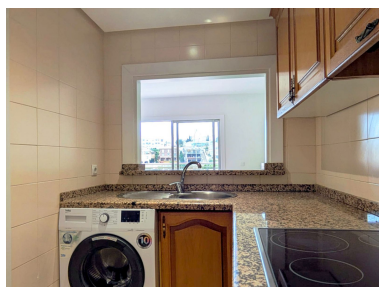

Plazas: por petición

M² Parcela:

Descripción: Espectacular apartamento situado en una exclusiva urbanización en primera línea de golf en Torrequebrada, ideal tanto como residencia habitual, segunda vivienda o inversión vacacional. Ubicado en una sexta planta, esta vivienda destaca por su increíble luminosidad, orientación soleada durante gran parte del día y agradables vistas despejadas. Cuenta con 80 m² construidos, distribuidos en 1 amplio dormitorio, 1 baño completo y una acogedora terraza de 10 m² perfecta para relajarse, desayunar al sol o disfrutar del clima de la Costa del Sol. La urbanización dispone de piscina y jardines comunitarios muy cuidados, ofreciendo un entorno tranquilo y exclusivo junto al campo de golf. Además, se encuentra a tan solo 600 metros de la playa, con fácil acceso a restaurantes, supermercados, transporte y todos los servicios. Una oportunidad perfecta para disfrutar del estilo de vida mediterráneo en una de las zonas más demandadas de Benalmádena.