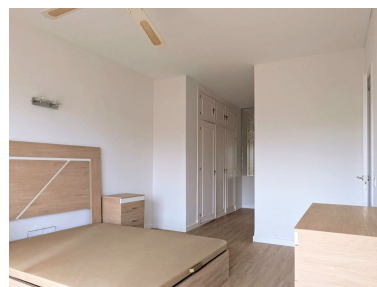

Apartamento en Benalmadena

Referencia: R5387452

Dormitorios: 1

Baños: 1

M² Construidos: 88

Precio: 299.000 €

Estado: Venta

Tipo de propiedad:
Apartamento

Plazas: por petición

M² Parcela:

Descripción: Espectacular apartamento situado en una exclusiva urbanización en primera línea de golf en Torrequebrada, ideal tanto como residencia habitual, segunda vivienda o inversión vacacional. Ubicado en una sexta planta, esta vivienda destaca por su increíble luminosidad, orientación soleada durante gran parte del día y agradables vistas despejadas. Cuenta con 80 m² construidos, distribuidos en 1 amplio dormitorio, 1 baño completo y una acogedora terraza de 10 m² perfecta para relajarse, desayunar al sol o disfrutar del clima de la Costa del Sol. La urbanización dispone de piscina y jardines comunitarios muy cuidados, ofreciendo un entorno tranquilo y exclusivo junto al campo de golf. Además, se encuentra a tan solo 600 metros de la playa, con fácil acceso a restaurantes, supermercados, transporte y todos los servicios. Una oportunidad perfecta para disfrutar del estilo de vida mediterráneo en una de las zonas más demandadas de Benalmádena.