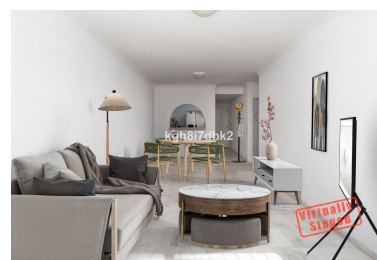

Descripción:Atico con 60m2 de solarium en Torrequebrada, Benalmadena. Baño, aseo, cocina y puertas interiores todo nuevo. Licencia de primera ocupacion y posibilidad de licencia de alquiler turistico. Sin parking, pero con frecuencia sale unidades en venta en la urbanizacion. Distancias: Supermercado 700m Playa 1,2km Tren 1,8km Puerto Marina 6km Aeropuerto 16km.