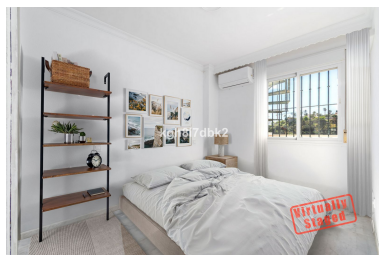

Ático en Benalmadena Costa

Referencia: R5388190

Dormitorios: 2  
Estado: Venta

Baños: 2  
Tipo de propiedad: Ático

M<sup>2</sup> Construidos: 55  
Plazas: por petición

Precio: 325.000 €  
M<sup>2</sup> Parcela:

Descripción:Atico con 60m2 de solarium en Torrequebrada, Benalmadena. Baño, aseo, cocina y puertas interiores todo nuevo. Licencia de primera ocupacion y posibilidad de licencia de alquiler turistico. Sin parking, pero con frecuencia sale unidades en venta en la urbanizacion. Distancias: Supermercado 700m Playa 1,2km Tren 1,8km Puerto Marina 6km Aeropuerto 16km.