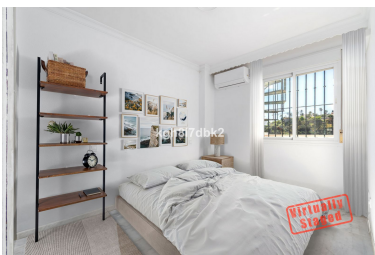

Ático en Benalmadena Costa

Referencia: R5388190

Dormitorios: 2
Estado: Venta

Baños: 2
Tipo de propiedad: Ático

M² Construidos: 55
Plazas: por petición

Precio: 349.000 €
M² Parcela:

Descripción:Atico con 60m2 de solarium en Torrequebrada, Benalmadena. Baño, aseo, cocina y puertas interiores todo nuevo. Licencia de primera ocupacion y posibilidad de licencia de alquiler turistico. Sin parking, pero con frecuencia sale unidades en venta en la urbanizacion. Distancias: Supermercado 700m Playa 1,2km Tren 1,8km Puerto Marina 6km Aeropuerto 16km.