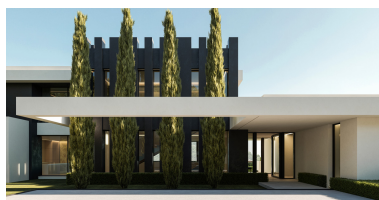

Villa en Benahavís

Referencia: R5389036

Dormitorios: 6  
Estado: Venta

Baños: por petición  
Tipo de propiedad: Villa

M<sup>2</sup> Construidos: 806  
Plazas: por petición

Precio: 7.900.000 €  
M<sup>2</sup> Parcela: 3.082

Descripción: None

Destacado:

Obra nueva, Piscina, Vistas al mar, Jardín privado, Ascensor, None, Plazas