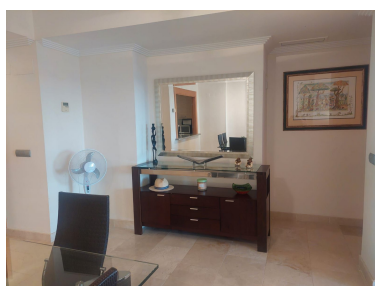

Plazas: por petición

M<sup>2</sup> Parcela:

---

Descripción: Este maravilloso apartamento ofrece una estancia espaciosa, con zona de estar y comedor. El diseño de planta abierta conecta de forma fluida con la cocina y se abre directamente a la terraza cubierta. La suite principal consta de un gran dormitorio con zona de vestidor integrada y un baño en suite equipado con bañera de tamaño estándar con mampara y doble lavabo. La suite principal ofrece acceso directo a la magnífica terraza, desde la que se disfruta de unas vistas maravillosas del mar, África, Gibraltar y las colinas del extremo sur de Andalucía y Europa. La segunda habitación incluye armarios empotrados y tiene acceso a un segundo baño con una espaciosa ducha de obra. La cocina es semiabierta y está totalmente equipada, con una zona de lavandería. Terraza y jardín: Una terraza privada cubierta y al aire libre de generosas dimensiones con vistas impresionantes al mar, África y Gibraltar, y hacia la hermosa Sierra Bermeja. Es el lugar perfecto para relajarse y disfrutar de las preciosas puestas de sol del Mediterráneo. Es el lugar perfecto para comer, recibir invitados o simplemente disfrutar de una copa al atardecer.