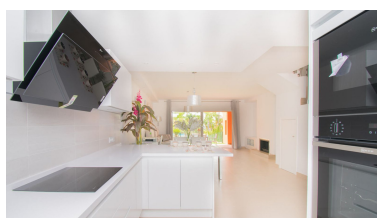

Casa en Benahavís

Referencia: R5391175

Dormitorios: 3
Estado: Venta

Baños: 3
Tipo de propiedad: Casa

M² Construidos: 155
Plazas: por petición

Precio: 680.000 €
M² Parcela:

Descripción: Descubre esta preciosa y moderna casa adosada en El Paraíso, ubicada en una exclusiva urbanización cerrada de reciente construcción, rodeada de jardines tropicales y junto al prestigioso El Paraíso Golf Club. Una vivienda perfecta para disfrutar del estilo de vida mediterráneo con privacidad, confort y elegantes espacios exteriores. La propiedad se distribuye en 2 plantas más un espectacular solárium. En la planta baja encontramos un amplio y luminoso salón, zona de comedor, cocina totalmente equipada y un aseo de invitados. Desde el salón se accede a una agradable terraza cubierta y a un jardín privado con acceso directo a la piscina comunitaria, creando un entorno ideal para relajarse y disfrutar al aire libre. En la primera planta se encuentran 3 grandes dormitorios y 2 baños, uno de ellos en-suite. Además, esta planta dispone de una terraza descubierta con bonitas vistas al mar, perfecta para disfrutar de la tranquilidad y la luz natural. La segunda planta ofrece un fantástico solárium privado, un espacio diseñado para aprovechar el sol, la naturaleza y las vistas al mar. Ideal para descansar, tomar el sol o compartir momentos inolvidables con familia y amigos. La urbanización cuenta con piscina comunitaria, cuidados jardines tropicales y aparcamiento comunitario con 2 plazas para cada vivienda, aportando comodidad y seguridad. Su excelente ubicación en El Paraíso, cerca de campos de golf, playas, restaurantes y todos los servicios, convierte esta propiedad en una magnífica opción tanto como residencia habitual, segunda vivienda o inversión en la Costa del Sol. Una casa luminosa, moderna y lista para entrar a vivir. ¡Ven a visitarla y enamórate de su entorno y estilo de vida!