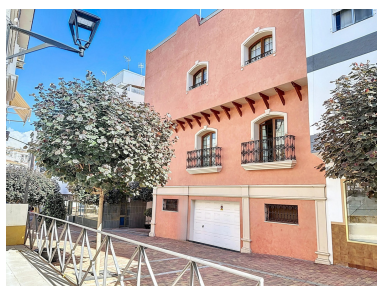

+34 604 489 646

info@luxury-realty.com

Casa en Estepona

Referencia: R5392306

Dormitorios: 7
Estado: Venta

Baños: 4
Tipo de propiedad: Casa

M² Construidos: 451
Plazas: por petición

Precio: 1.700.000 €
M² Parcela: 112

Descripción: Ubicada en el corazón del centro de Estepona, esta casa adosada ofrece una combinación perfecta de comodidad y accesibilidad. Con una superficie construida de 451.9 m² sobre una parcela de 112 m², esta propiedad se destaca por su proximidad a las comodidades locales, como tiendas, restaurantes y la playa. La casa cuenta con un garaje privado y un ascensor que conecta todas las plantas, facilitando el acceso a cada rincón del hogar. La casa tiene su acceso por un imponente portal donde las escaleras y un ascensor invitan a subir a la primera planta, donde se encuentra un amplio salón comedor que incluye una acogedora chimenea, ideal para reuniones familiares. La cocina está equipada con un lavadero adyacente, proporcionando un espacio funcional para las tareas diarias. Además, esta planta cuenta con aseo y un patio de 12 m², perfecto para disfrutar de un café al aire libre. La segunda planta alberga cinco dormitorios y tres baños, ofreciendo un espacio generoso para toda la familia. Cada habitación está diseñada para maximizar el confort y la privacidad, asegurando un ambiente tranquilo y relajante. En la tercera planta, se encuentra una azotea que incluye una sala de juegos y un despacho, ideal para el entretenimiento y el trabajo desde casa. La terraza solarium de 43 m² es un espacio destacado, con una zona de barbacoa y una piscina privada de 14 m², perfecta para disfrutar del clima mediterráneo. La propiedad cuenta también con un garaje y trastero privados de más de 80m² en la planta baja. Ubicada cerca del Orquidario de Estepona, esta casa tiene acceso directo al casco antiguo y a la vasta oferta gastronómica y de entretenimiento que el centro ofrece, así como a la playa y al paseo marítimo que están a 5 minutos caminando.