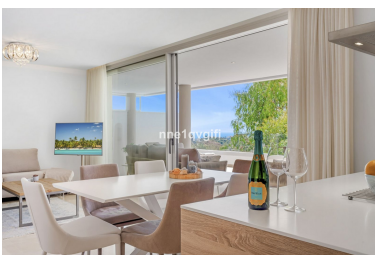

Plazas: por petición

M² Parcela:

Descripción: Apartamento Planta Baja, Benahavís, Costa del Sol. 3 Dormitorios, 2 Baños, Construidos 117 m², Terraza 63 m². Posición : Cerca de Golf, Urbanización. Orientación : Sur. Estado : Excelente. Climatización : Aire Acondicionado, A/A Caliente, A/A Frio, Baño. Vistas : Mar, Montaña. Características : Terraza Cubierta, Ascensor, Armarios Empotrados, Terraza Privada, Lavadero, Baño En-Suite, Acceso para personas con movilidad reducida, Doble acristalamiento. Muebles : Opcionales. Cocina : Equipada. Jardín : Comunitario, Paisajista. Seguridad : Recinto Cerrado, Portero Automático. Aparcamiento : Subterráneo, Comunitario. Servicios Públicos : Electricidad. Categoría : Casas de vacaciones, Reventa, Contemporáneo.