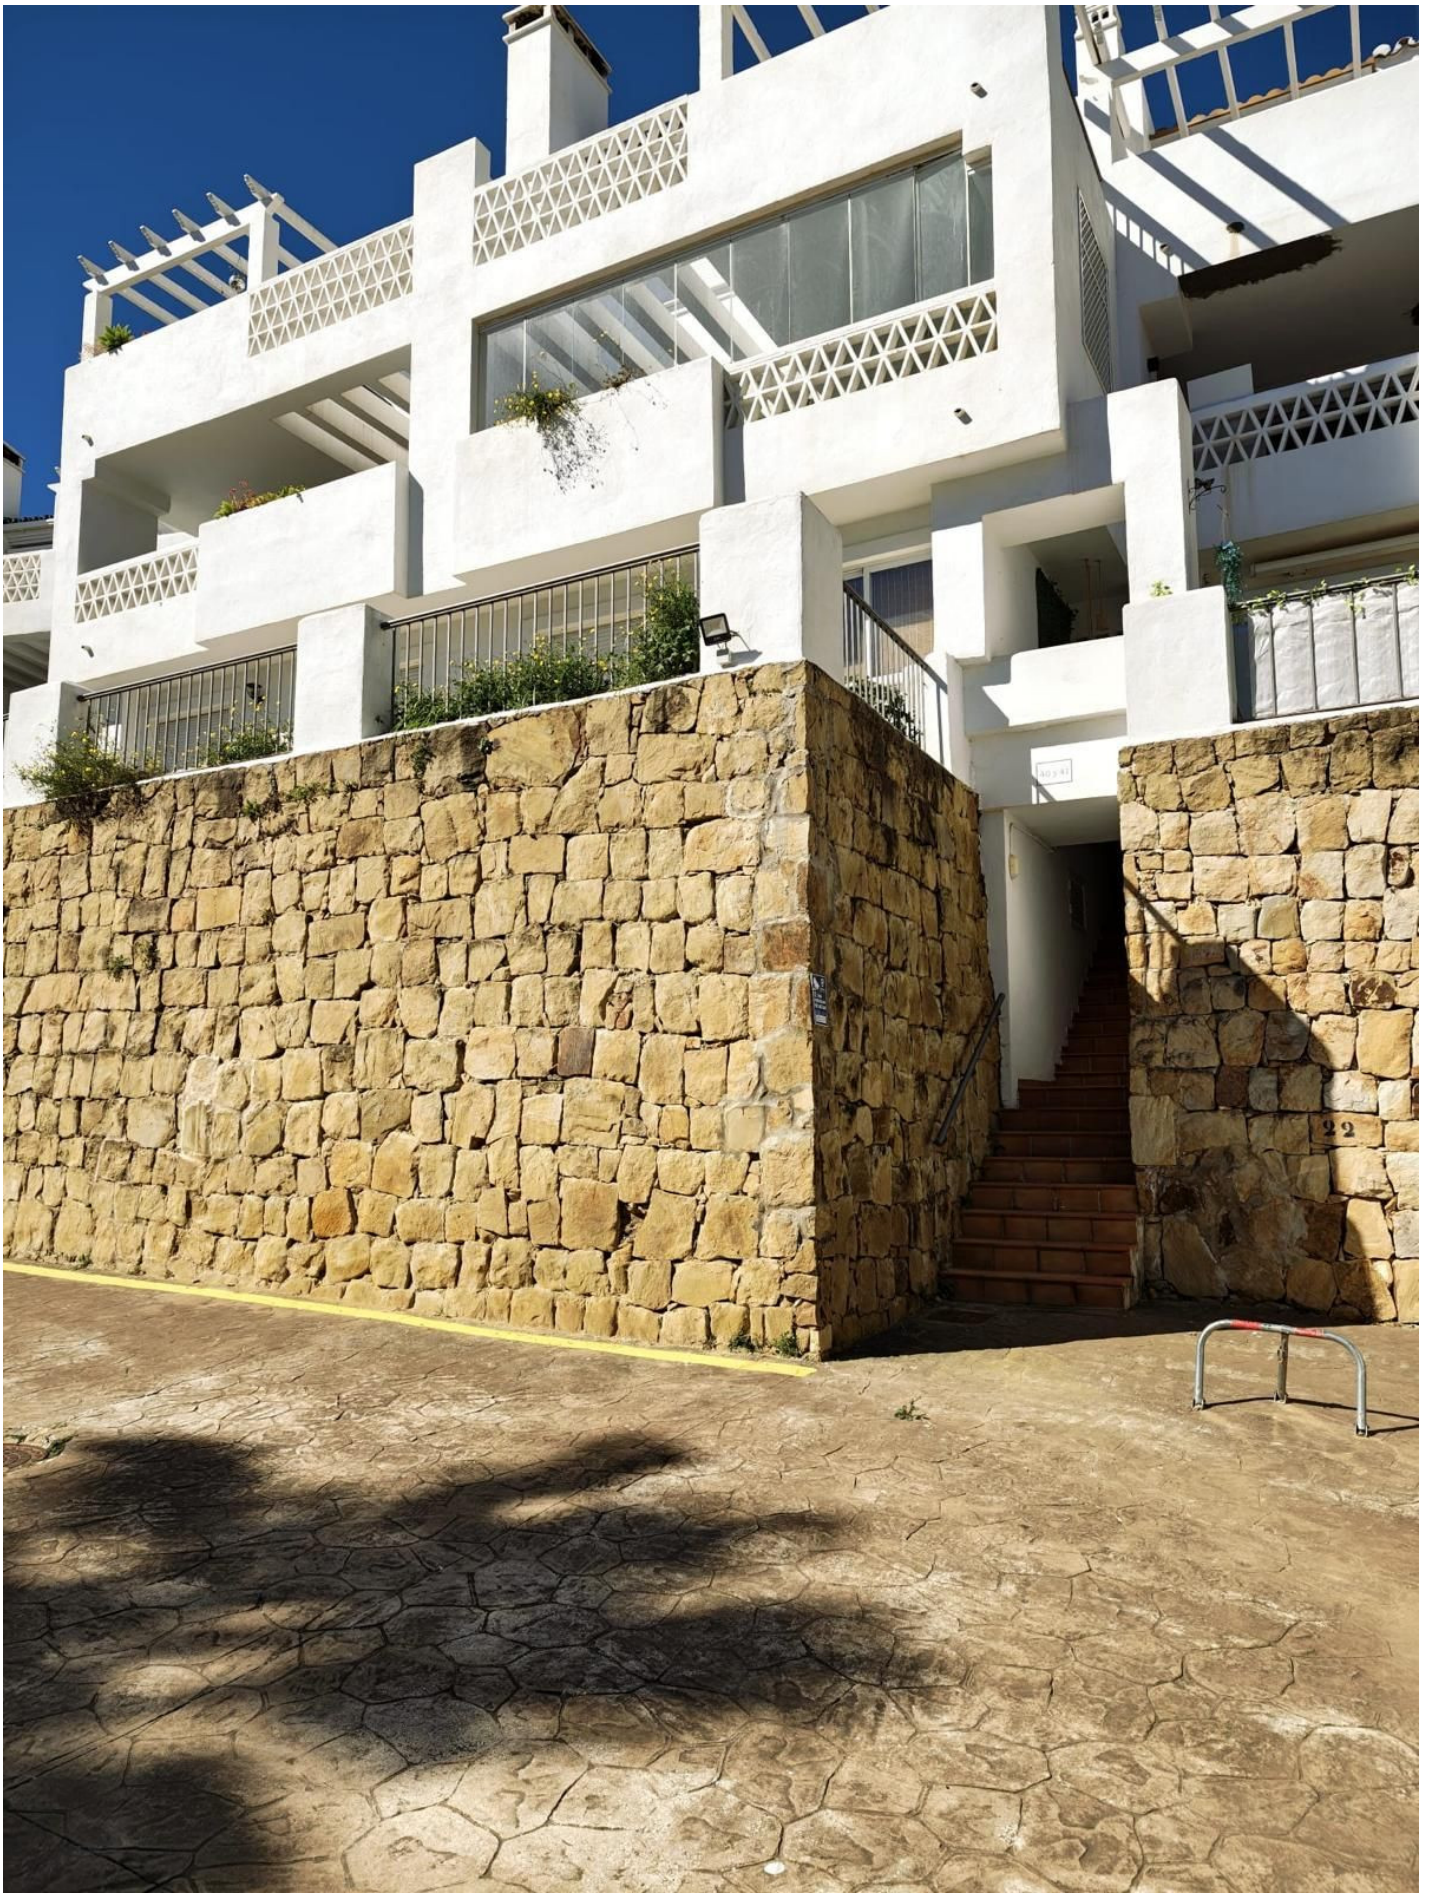

+34 604 489 646

info@luxury-realty.com

Casa en Manilva

Referencia: R5394841

Dormitorios: 2
Estado: Venta

Baños: 2
Tipo de propiedad: Casa

M² Construidos: 94
Plazas: por petición

Precio: 315.000 €
M² Parcela:

Descripción: PISO DE 94 M2 CONTRUIDOS DE DOS DORMITORIOS Y DOS BAÑOS, CON TERRAZA DE 48.20 M2, CON PISCINA COMUNITARIA OPORTUNIDAD PARA RESIDENTES.

Destacado:

Piscina