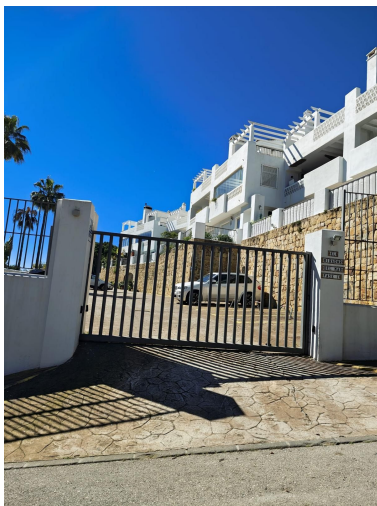

+34 604 489 646

info@luxury-realty.com

Casa en Manilva

Referencia: R5394841

Dormitorios: 2
Estado: Venta

Baños: 2
Tipo de propiedad: Casa

M² Construidos: 94
Plazas: por petición

Precio: 315.000 €
M² Parcela:

Descripción: PISO DE 94 M2 CONTRUIDOS DE DOS DORMITORIOS Y DOS BAÑOS, CON TERRAZA DE 48.20 M2, CON PISCINA COMUNITARIA OPORTUNIDAD PARA RESIDENTES.

Destacado:

Piscina