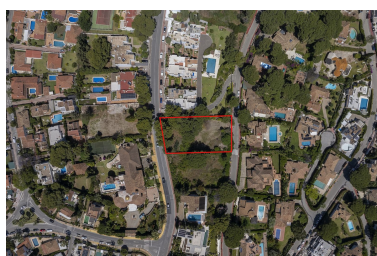

Terreno en Nueva Andalucía

Referencia: R5395927

Dormitorios: por petición  
Estado: Venta

Baños: por petición

Tipo de propiedad: Terreno

M<sup>2</sup> Construidos:  
Plazas: por petición

Precio: 2.975.000 €  
M<sup>2</sup> Parcela: 1.597

Descripción: Parcela excepcional de 1.597 m<sup>2</sup> útiles reales en una de las zonas más exclusivas y cotizadas de Nueva Andalucía, con orientación sureste y preciosas vistas abiertas al mar y La Concha. Se vende con Proyecto Básico, Proyecto de Ejecución y licencia concedida, listos para comenzar la construcción, diseñados por AMES Arquitectos para una espectacular villa contemporánea de más de 1.100 m<sup>2</sup> totales entre interiores y exteriores. El proyecto contempla 4 amplias suites principales, además de espacios adicionales en el nivel inferior ideales para invitados, wellness, gimnasio, cine o una elegante guest suite independiente. La villa incluye grandes zonas de salón y comedor, piscina infinity, solárium y garaje para 3 coches, todo diseñado para maximizar luz natural, vistas y privacidad. El desnivel natural de la parcela permite una arquitectura especialmente atractiva, integrando de forma natural interiores y exteriores y aportando gran amplitud y carácter al proyecto. Una oportunidad difícil de encontrar hoy en Nueva Andalucía.