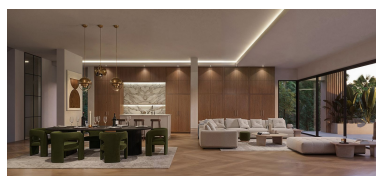

Terreno en El Rosario

Referencia: R5399923

Dormitorios: por petición
Estado: Venta

Baños: por petición

Tipo de propiedad: Terreno

M² Construidos: 561

Plazas: por petición

Precio: 673.000 €

M² Parcela: 1.000

Descripción: Gran oportunidad para tu casa de ensueño en el corazón de Marbella EL ROSARIO VALLEY - Proyecto de desarrollo único de una de las compañías de desarrollo más grandes de la Costa del Sol. El Rosario Valley se encuentra en el corazón de una de las urbanizaciones residenciales cerradas más prestigiosas de Marbella, con altos estándares de seguridad, carreteras recién construidas, amplias zonas verdes y una ubicación cercana a largas y hermosas playas mediterráneas, clubes de playa, restaurantes, áreas comerciales y a 1 minuto en coche del Royal Tennis Club. El proyecto incluye 5 villas individuales desarrolladas por uno de los arquitectos más célebres de Marbella. Las villas contarán con vistas espectaculares a la montaña La Concha, el emblema de la Costa del Sol, y vistas al mar desde las terrazas solárium en la azotea. La villa en la calle Los Robles, en la urbanización cerrada El Rosario, tendrá un total de 1.000 m², con 561 m² construidos en el sótano y la planta baja, más terrazas adicionales y solárium de 351 m².