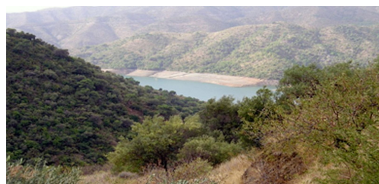

Terreno en Istán

Referencia: R5402110

Dormitorios: 2
Estado: Venta

Baños: 2
Tipo de propiedad: Terreno

M² Construidos: 873
Plazas: por petición

Precio: 899.000 €
M² Parcela: 30.000

Descripción: Gran terreno con un proyecto exclusivo en una ubicación impresionante. La villa está situada en una de las zonas más bonitas de la costa, cerca del lago de Istán, y está a poca distancia en coche de Marbella y del mar. Impresionantes vistas de las montañas y el lago! A tan solo 10 minutos se encuentra Puerto Banús, donde encontrará innumerables boutiques, bares de moda, restaurantes y alquiler de coches y yates de lujo. Vivienda ultra moderna, ubicada en urbanización privada en el Parque Natural Sierra de las Nieves. Amplios interiores con buena luz natural. La villa dispone de 6 amplios dormitorios, amplios cuartos de baño con bañeras y duchas separadas, cocina, lavadero, impresionante salón con comedor y una auténtica chimenea, creando una calidez y confort especial. Desde el salón puede acceder a la terraza con vistas panorámicas, el lugar perfecto para relajarse y disfrutar de la belleza de la naturaleza que le rodea. La casa cuenta con un bar, donde es conveniente reunirse con amigos e invitados. El jardín tiene una piscina privada con zona de estar que ofrece vistas panorámicas al mar y la costa. La casa también tiene un apartamento independiente para invitados, que ofrece una vista igualmente hermosa del lago y las colinas. También hay mucho espacio de estacionamiento en el lugar. Esta villa es solo una bendición para aquellos que aman los lugares apartados rodeados de naturaleza, pero al mismo tiempo quieren estar cerca de todas las comodidades modernas y del mar. ***La villa no esta terminada. Esta estructura hecha. Licencia esta caducada.

Destacado:

Vistas a la montaña, Jardín privado