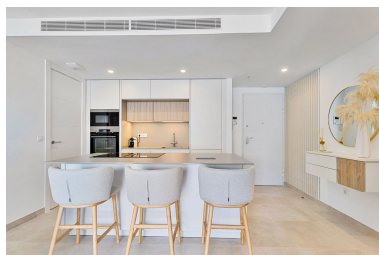

Plazas: por petición

M² Parcela: 49

Descripción:EXCLUSIVO APARTAMENTO DE LUJO CON JARDÍN PRIVADO - JADE TOWER FUENGIROLA

Presentamos una de las mejores propiedades disponibles actualmente en Jade Tower, el complejo residencial más exclusivo, moderno y completo de Fuengirola y uno de los más prestigiosos de toda la Costa del Sol. Ubicado a tan solo 100 metros de la playa y en pleno centro de la ciudad, este espectacular apartamento en planta baja combina la privacidad y amplitud de una villa con la comodidad y seguridad de un residencial de lujo. Rodeado de restaurantes, comercios, zonas de ocio y todos los servicios necesarios, ofrece una ubicación privilegiada a solo 20 minutos del Aeropuerto Internacional de Málaga y de Marbella. La vivienda cuenta con 128 m² construidos, distribuidos en 86 m² interiores, una magnífica terraza de 23 m² y un espectacular jardín privado de 50 m², creando un espacio exterior excepcional para disfrutar del privilegiado clima mediterráneo durante todo el año. Dispone de dos amplios dormitorios y dos baños completos, destacando la elegante suite principal con baño privado. Cada estancia ha sido diseñada para maximizar la luminosidad, el confort y la conexión con el exterior mediante grandes ventanales y acabados de máxima calidad. Además, la propiedad ha sido mejorada con exclusivos extras y equipamientos premium, incluyendo sanitario japonés de última generación, convirtiéndola en una de las unidades más completas y sofisticadas del residencial. Características principales 128 m² construidos 86 m² interiores 23 m² de terraza 50 m² de jardín privado 2 dormitorios 2 baños completos Dormitorio principal en suite Cocina de diseño abierta al salón Grandes ventanales y extraordinaria luminosidad Plaza de garaje incluida Trastero incluido Sistema Smart Home Descalcificador y ablandador de agua Seguridad mediante CCTV y control inteligente de accesos Zonas comunes de primer nivel Jade Tower ofrece un concepto residencial único diseñado para disfrutar de una experiencia similar a la de un resort de lujo: Piscina exterior para adultos Piscina infantil Piscina interior climatizada Spa completo Sauna Jacuzzi Gimnasio profesional Espacio coworking Sala de cine privada Gastro-Bar Exclusivas zonas ajardinadas Seguridad y acceso inteligente Una inversión excepcional Con solo 116 apartamentos y áticos de lujo, Jade Tower se ha consolidado como una de las promociones más demandadas y valoradas de la Costa del Sol. Su ubicación privilegiada junto al mar, la calidad de sus instalaciones y la escasez de producto disponible convierten esta propiedad en una oportunidad única tanto como residencia habitual, segunda vivienda o inversión patrimonial. Una vivienda excepcional para quienes buscan el máximo nivel de calidad, ubicación y estilo de vida en Fuengirola. Disponible para visitas privadas.