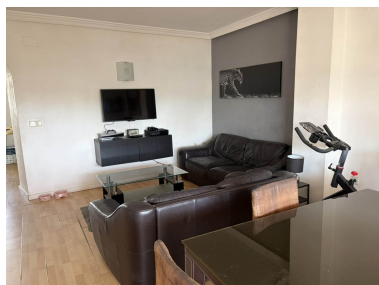

Plazas: por petición

M² Parcela:

Descripción: Esta es una excelente oportunidad para comprar un apartamento en la popular urbanización El Dorado, en Nueva Andalucía, a un precio reducido en comparación con otros apartamentos en venta en el complejo. El apartamento necesita reformas y, por lo tanto, cuesta al menos 40.000 € menos que los apartamentos más modernos del complejo. Cuenta con 2 dormitorios, 2 baños y terraza delantera y trasera. Aunque el aparcamiento es en la calle, siempre hay espacio suficiente. El apartamento está cerca de tiendas, bares, restaurantes y Puerto Banús.