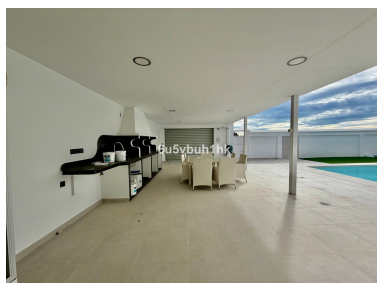

Villa en Benalmadena Costa

Referencia: R5412136

Dormitorios: 4
Estado: Venta

Baños: 5
Tipo de propiedad: Villa

M² Construidos: 550
Plazas: por petición

Precio: 1.250.000 €
M² Parcela: 800

Descripción: Descubre este espectacular chalet independiente lleno de luz, situado en una de las zonas más demandadas de la Costa del Sol, donde el blanco, la amplitud y la claridad natural son protagonistas en cada espacio. La vivienda cuenta con 550 m² construidos sobre una parcela de 800 m², distribuidos en dos cómodas plantas. Sus cinco amplios dormitorios y cuatro baños completos ofrecen un entorno ideal tanto para familias como para quienes buscan espacio y confort. El interior destaca por sus estancias amplias y luminosas, con grandes ventanales que permiten la entrada constante de luz natural, realzando los tonos claros y creando una sensación de bienestar y elegancia. La cocina, totalmente equipada y muy espaciosa, combina funcionalidad y diseño, perfecta para el día a día y para disfrutar en compañía. En el exterior, la vivienda ofrece una gran terraza bañada por el sol, ideal para relajarse o celebrar reuniones, una piscina privada que garantiza privacidad y un jardín cuidado que aporta frescura y armonía al conjunto. La propiedad dispone de excelentes conexiones de transporte público hacia Málaga, Torremolinos y Fuengirola, además de estar adaptada para personas con movilidad reducida, lo que añade un valor diferencial. Una vivienda que combina luz, blanco, espacio y calidad de vida, perfecta para disfrutar del auténtico estilo de vida mediterráneo. ??? No dejes pasar esta oportunidad y ven a visitarla