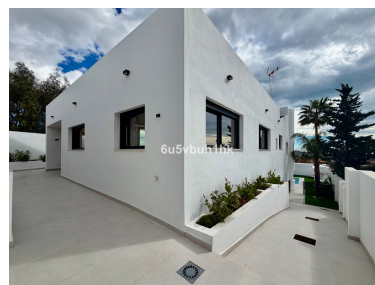

Villa en Benalmadena Costa

Referencia: R5412136

Dormitorios: 4
Estado: Venta

Baños: 5
Tipo de propiedad: Villa

M² Construidos: 550
Plazas: por petición

Precio: 1.250.000 €
M² Parcela: 800

Descripción: Descubre este espectacular chalet independiente lleno de luz, situado en una de las zonas más demandadas de la Costa del Sol, donde el blanco, la amplitud y la claridad natural son protagonistas en cada espacio. La vivienda cuenta con 550 m² construidos sobre una parcela de 800 m², distribuidos en dos cómodas plantas. Sus cinco amplios dormitorios y cuatro baños completos ofrecen un entorno ideal tanto para familias como para quienes buscan espacio y confort. El interior destaca por sus estancias amplias y luminosas, con grandes ventanales que permiten la entrada constante de luz natural, realzando los tonos claros y creando una sensación de bienestar y elegancia. La cocina, totalmente equipada y muy espaciosa, combina funcionalidad y diseño, perfecta para el día a día y para disfrutar en compañía. En el exterior, la vivienda ofrece una gran terraza bañada por el sol, ideal para relajarse o celebrar reuniones, una piscina privada que garantiza privacidad y un jardín cuidado que aporta frescura y armonía al conjunto. La propiedad dispone de excelentes conexiones de transporte público hacia Málaga, Torremolinos y Fuengirola, además de estar adaptada para personas con movilidad reducida, lo que añade un valor diferencial. Una vivienda que combina luz, blanco, espacio y calidad de vida, perfecta para disfrutar del auténtico estilo de vida mediterráneo. ??? No dejes pasar esta oportunidad y ven a visitarla