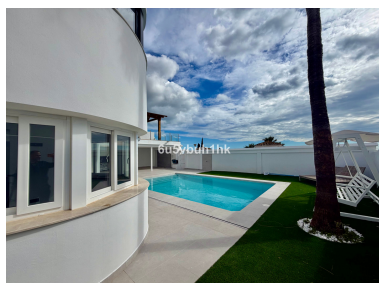

Villa en Benalmadena Costa

Referencia: R5412136

Dormitorios: 4
Estado: Venta

Baños: 5
Tipo de propiedad: Villa

M² Construidos: 550
Plazas: por petición

Precio: 1.250.000 €
M² Parcela: 800

Descripción: Descubre este espectacular chalet independiente lleno de luz, situado en una de las zonas más demandadas de la Costa del Sol, donde el blanco, la amplitud y la claridad natural son protagonistas en cada espacio. La vivienda cuenta con 550 m² construidos sobre una parcela de 800 m², distribuidos en dos cómodas plantas. Sus cinco amplios dormitorios y cuatro baños completos ofrecen un entorno ideal tanto para familias como para quienes buscan espacio y confort. El interior destaca por sus estancias amplias y luminosas, con grandes ventanales que permiten la entrada constante de luz natural, realzando los tonos claros y creando una sensación de bienestar y elegancia. La cocina, totalmente equipada y muy espaciosa, combina funcionalidad y diseño, perfecta para el día a día y para disfrutar en compañía. En el exterior, la vivienda ofrece una gran terraza bañada por el sol, ideal para relajarse o celebrar reuniones, una piscina privada que garantiza privacidad y un jardín cuidado que aporta frescura y armonía al conjunto. La propiedad dispone de excelentes conexiones de transporte público hacia Málaga, Torremolinos y Fuengirola, además de estar adaptada para personas con movilidad reducida, lo que añade un valor diferencial. Una vivienda que combina luz, blanco, espacio y calidad de vida, perfecta para disfrutar del auténtico estilo de vida mediterráneo. ??? No dejes pasar esta oportunidad y ven a visitarla