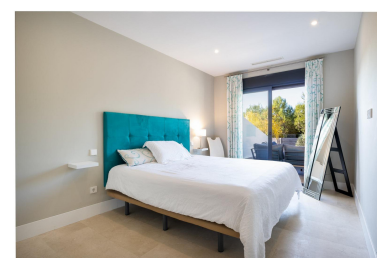

Apartamento en Selwo

Referencia: R5413606

Dormitorios: 2

Baños: 3

M<sup>2</sup> Construidos: 257

Precio: 435.000 €

Estado: Venta

Tipo de propiedad:  
Apartamento

Plazas: por petición

M<sup>2</sup> Parcela:

---

Descripción: Este apartamento en planta baja se encuentra en Selwo, Estepona Este, dentro de un consolidado complejo de golf en Estepona, Málaga. Construido en 2006 y presentado en buen estado, la propiedad destaca por su generosa terraza de 57 m<sup>2</sup>, su orientación suroeste y sus vistas abiertas al jardín, las montañas y el entorno circundante. La urbanización también ofrece piscina comunitaria y un entorno cerrado y seguro. El interior comprende aproximadamente 100 m<sup>2</sup> construidos con una distribución práctica que incluye un salón, dos dormitorios, dos baños y un aseo de invitados, estando uno de los baños en suite. El apartamento está equipado con aire acondicionado, aerotermia, suelos de mármol, doble acristalamiento, persianas eléctricas, armarios empotrados y una cocina abierta totalmente equipada. Otras características como lavadero, cuarto de lavandería, trastero, sótano, internet de fibra óptica, Wi-Fi, televisión por satélite y ascensor contribuyen a la comodidad diaria, mientras que la propiedad también es accesible para sillas de ruedas y admite mascotas. El espacio exterior es un elemento destacado de la propiedad, con zonas de terraza cubiertas y privadas diseñadas para aprovechar al máximo las vistas y la favorable orientación. La vivienda además se beneficia de dos plazas de aparcamiento, garaje privado, servicio de seguridad 24 horas, cámaras de vigilancia, puerta blindada y suministro de electricidad de red. Su ubicación resulta especialmente conveniente para quienes buscan proximidad al golf, a colegios y a los servicios de Estepona Este, sin dejar de formar parte de una comunidad bien gestionada.