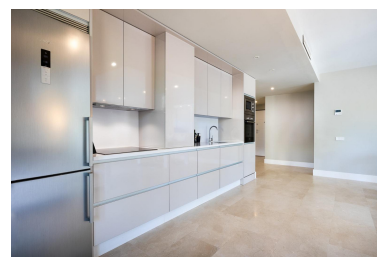

Plazas: por petición

M<sup>2</sup> Parcela:

---

Descripción: Este apartamento en planta baja se encuentra en Selwo, Estepona Este, dentro de un consolidado complejo de golf en Estepona, Málaga. Construido en 2006 y presentado en buen estado, la propiedad destaca por su generosa terraza de 57 m<sup>2</sup>, su orientación suroeste y sus vistas abiertas al jardín, las montañas y el entorno circundante. La urbanización también ofrece piscina comunitaria y un entorno cerrado y seguro. El interior comprende aproximadamente 100 m<sup>2</sup> construidos con una distribución práctica que incluye un salón, dos dormitorios, dos baños y un aseo de invitados, estando uno de los baños en suite. El apartamento está equipado con aire acondicionado, aerotermia, suelos de mármol, doble acristalamiento, persianas eléctricas, armarios empotrados y una cocina abierta totalmente equipada. Otras características como lavadero, cuarto de lavandería, trastero, sótano, internet de fibra óptica, Wi-Fi, televisión por satélite y ascensor contribuyen a la comodidad diaria, mientras que la propiedad también es accesible para sillas de ruedas y admite mascotas. El espacio exterior es un elemento destacado de la propiedad, con zonas de terraza cubiertas y privadas diseñadas para aprovechar al máximo las vistas y la favorable orientación. La vivienda además se beneficia de dos plazas de aparcamiento, garaje privado, servicio de seguridad 24 horas, cámaras de vigilancia, puerta blindada y suministro de electricidad de red. Su ubicación resulta especialmente conveniente para quienes buscan proximidad al golf, a colegios y a los servicios de Estepona Este, sin dejar de formar parte de una comunidad bien gestionada.