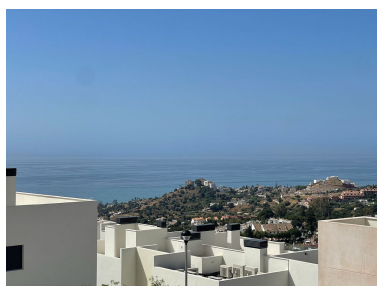

Plazas: por petición

M² Parcela:

Descripción: Exclusiva Primera Planta de Reventa en Mane Residences: Vistas al Mar y a la Puesta de Sol; Vuelve al mercado una excelente oportunidad en Mane Residences (Montealto, Benalmádena)! Este magnífico primer piso de lujo (resale) destaca por su diseño contemporáneo, su óptima distribución y su inmejorable orientación para disfrutar del clima de la Costa del Sol. Características Clave: Gran Salón: Espacio de estar muy amplio y luminoso, conectado de forma diáfana con el comedor y la cocina moderna. Distribución: 3 dormitorios y 2 baños completos (uno en suite). Almacenamiento: Armarios empotrados completamente revestidos + Trastero. Espacio Exterior: Fantástica terraza privada a nivel de salón, el lugar perfecto para relajarse con hermosas vistas al mar Mediterráneo y a la puesta de sol. Aparcamiento: Incluye 2 plazas de parking en el garaje subterráneo. El Complejo y su Estilo de Vida: Gracias a la disposición escalonada de la urbanización, la vivienda recibe abundante luz natural durante todo el día. Como propietario, disfrutarás de la máxima privacidad en un recinto cerrado con servicios VIP: piscina comunitaria con vistas al mar, gimnasio equipado, espacio social para reuniones y área zen de relajación