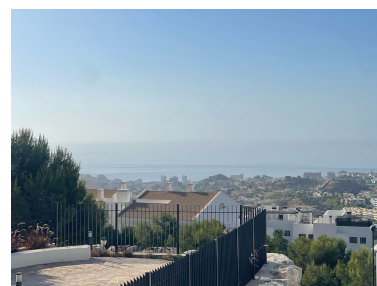

Plazas: por petición

M² Parcela:

Descripción: Exclusiva Primera Planta de Reventa en Mane Residences: Vistas al Mar y a la Puesta de Sol; Vuelve al mercado una excelente oportunidad en Mane Residences (Montealto, Benalmádena)! Este magnífico primer piso de lujo (resale) destaca por su diseño contemporáneo, su óptima distribución y su inmejorable orientación para disfrutar del clima de la Costa del Sol. Características Clave: Gran Salón: Espacio de estar muy amplio y luminoso, conectado de forma diáfana con el comedor y la cocina moderna. Distribución: 3 dormitorios y 2 baños completos (uno en suite). Almacenamiento: Armarios empotrados completamente revestidos + Trastero. Espacio Exterior: Fantástica terraza privada a nivel de salón, el lugar perfecto para relajarse con hermosas vistas al mar Mediterráneo y a la puesta de sol. Aparcamiento: Incluye 2 plazas de parking en el garaje subterráneo. El Complejo y su Estilo de Vida: Gracias a la disposición escalonada de la urbanización, la vivienda recibe abundante luz natural durante todo el día. Como propietario, disfrutarás de la máxima privacidad en un recinto cerrado con servicios VIP: piscina comunitaria con vistas al mar, gimnasio equipado, espacio social para reuniones y área zen de relajación