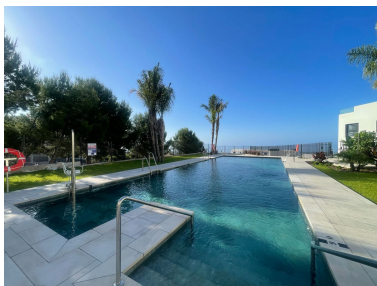

Plazas: por petición

M² Parcela:

Descripción: Exclusiva Primera Planta de Reventa en Mane Residences: Vistas al Mar y a la Puesta de Sol; Vuelve al mercado una excelente oportunidad en Mane Residences (Montealto, Benalmádena)! Este magnífico primer piso de lujo (resale) destaca por su diseño contemporáneo, su óptima distribución y su inmejorable orientación para disfrutar del clima de la Costa del Sol. Características Clave: Gran Salón: Espacio de estar muy amplio y luminoso, conectado de forma diáfana con el comedor y la cocina moderna. Distribución: 3 dormitorios y 2 baños completos (uno en suite). Almacenamiento: Armarios empotrados completamente revestidos + Trastero. Espacio Exterior: Fantástica terraza privada a nivel de salón, el lugar perfecto para relajarse con hermosas vistas al mar Mediterráneo y a la puesta de sol. Aparcamiento: Incluye 2 plazas de parking en el garaje subterráneo. El Complejo y su Estilo de Vida: Gracias a la disposición escalonada de la urbanización, la vivienda recibe abundante luz natural durante todo el día. Como propietario, disfrutarás de la máxima privacidad en un recinto cerrado con servicios VIP: piscina comunitaria con vistas al mar, gimnasio equipado, espacio social para reuniones y área zen de relajación