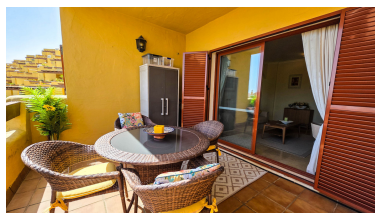

Plazas: por petición

M² Parcela:

Descripción: Apartamento en Planta Intermedia con Vistas Panorámicas en Altos de Princesa Kristina Ubicado en la tranquila urbanización de Altos de Princesa Kristina, este apartamento en planta intermedia goza de vistas panorámicas, excelentes instalaciones comunitarias y una ubicación a poca distancia a pie de la playa. Combinando confort, comodidad y un relajado estilo de vida mediterráneo, es una vivienda ideal tanto como residencia habitual como para disfrutar de vacaciones en la Costa del Sol. El apartamento dispone de dos amplios dormitorios, cada uno con su propio baño en suite, ofreciendo privacidad y comodidad tanto para los propietarios como para sus invitados. El luminoso salón-comedor conecta de forma natural con una terraza privada, desde donde las vistas al mar crean el escenario perfecto para disfrutar del café de la mañana, comer al aire libre o simplemente contemplar los cambiantes colores del Mediterráneo durante todo el día. Los residentes disfrutan de una cuidada piscina comunitaria, además de pista de pádel y pista de tenis, ofreciendo excelentes oportunidades para mantenerse activo sin salir de la urbanización. El edificio dispone de ascensor, garantizando un acceso cómodo al apartamento, mientras que una plaza de aparcamiento privado cubierto a nivel de calle aporta mayor comodidad al día a día. Situado a pocos minutos a pie de la playa y muy cerca de restaurantes y servicios locales, este apartamento ofrece el equilibrio perfecto entre tranquilidad y accesibilidad en una de las zonas residenciales más atractivas de Manilva. El Aeropuerto de Málaga se encuentra aproximadamente a 1 hora en coche, mientras que el Aeropuerto de Gibraltar está a unos 30 minutos.