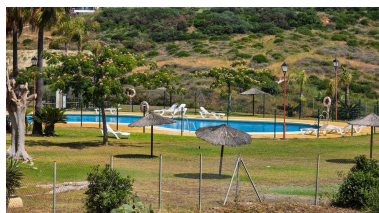

Plazas: por petición

M² Parcela:

Descripción: Apartamento en Planta Intermedia con Vistas Panorámicas en Altos de Princesa Kristina Ubicado en la tranquila urbanización de Altos de Princesa Kristina, este apartamento en planta intermedia goza de vistas panorámicas, excelentes instalaciones comunitarias y una ubicación a poca distancia a pie de la playa. Combinando confort, comodidad y un relajado estilo de vida mediterráneo, es una vivienda ideal tanto como residencia habitual como para disfrutar de vacaciones en la Costa del Sol. El apartamento dispone de dos amplios dormitorios, cada uno con su propio baño en suite, ofreciendo privacidad y comodidad tanto para los propietarios como para sus invitados. El luminoso salón-comedor conecta de forma natural con una terraza privada, desde donde las vistas al mar crean el escenario perfecto para disfrutar del café de la mañana, comer al aire libre o simplemente contemplar los cambiantes colores del Mediterráneo durante todo el día. Los residentes disfrutan de una cuidada piscina comunitaria, además de pista de pádel y pista de tenis, ofreciendo excelentes oportunidades para mantenerse activo sin salir de la urbanización. El edificio dispone de ascensor, garantizando un acceso cómodo al apartamento, mientras que una plaza de aparcamiento privado cubierto a nivel de calle aporta mayor comodidad al día a día. Situado a pocos minutos a pie de la playa y muy cerca de restaurantes y servicios locales, este apartamento ofrece el equilibrio perfecto entre tranquilidad y accesibilidad en una de las zonas residenciales más atractivas de Manilva. El Aeropuerto de Málaga se encuentra aproximadamente a 1 hora en coche, mientras que el Aeropuerto de Gibraltar está a unos 30 minutos.

Destacado:

Piscina, Aire acondicionado, Vistas al mar, Vistas a la montaña, Ascensor, None, Jardín privado, Plazas