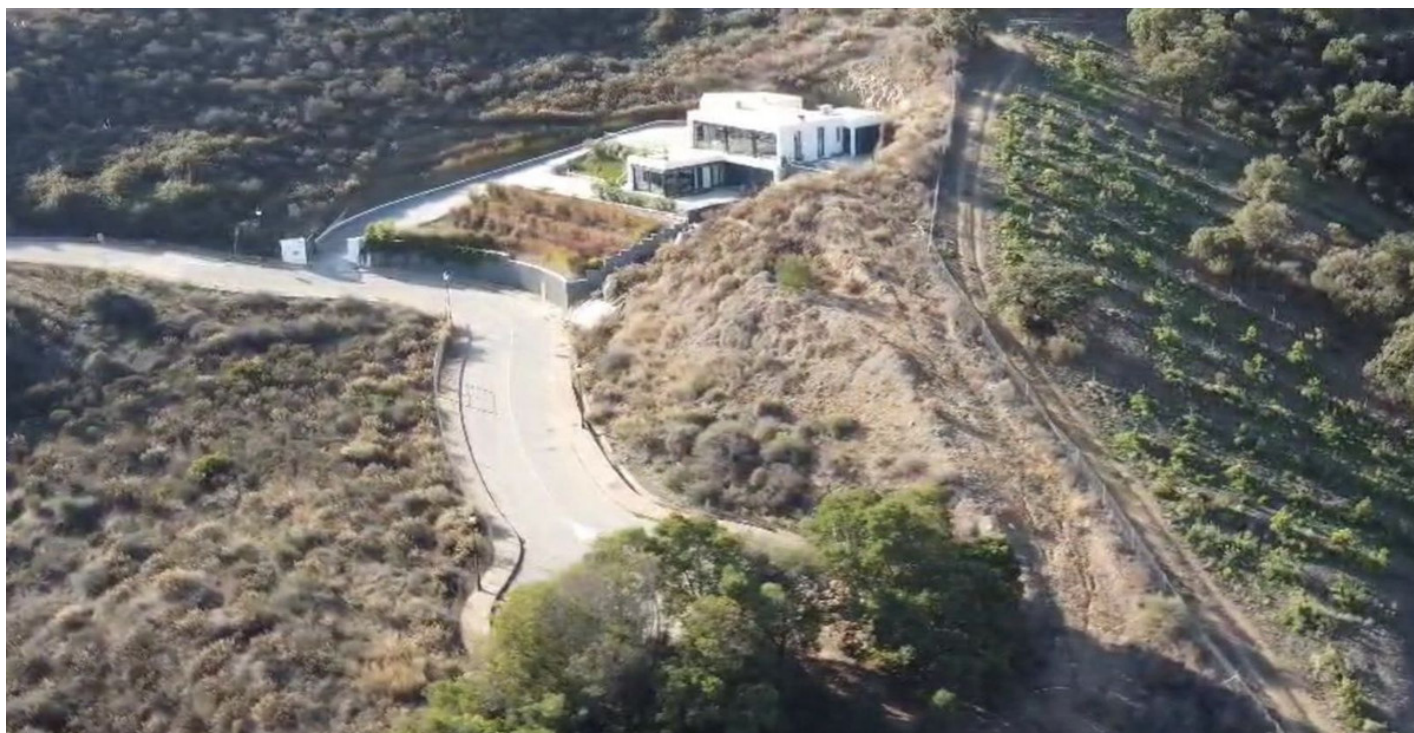

Terreno en La Cala Golf

Referencia: R5424199

Dormitorios: por petición

Baños: por petición

M² Construidos:

Precio: 250.000 €

Estado: Venta

Tipo de propiedad: Terreno Plazas: por petición

M² Parcela: 1.649

Descripción: Parcela urbana con licencia de obra y proyecto incluidos, lista para desarrollar. Una excelente oportunidad para construir en la ubicación muy demandada de La Cala Golf

Destacado:

Vistas al mar, Vistas a la montaña