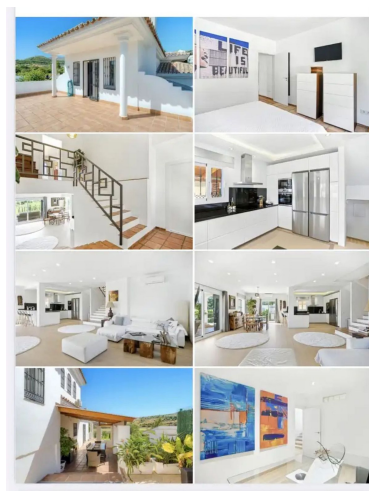

Villa en Estepona

Referencia: R5424259

Dormitorios: 5
Estado: Venta

Baños: 3
Tipo de propiedad: Villa

M² Construidos: 414
Plazas: por petición

Precio: 1.510.500 €
M² Parcela:

Descripción: Elegante villa independiente en primera línea de golf con vistas al mar en Valle Romano, Estepona. Ubicada en una privilegiada posición dentro de Valle Romano Golf, esta exclusiva villa independiente combina privacidad, confort y un entorno excepcional, disfrutando de impresionantes vistas abiertas al campo de golf y al mar Mediterráneo. La vivienda ha sido diseñada para ofrecer espacios amplios y luminosos, con una distribución funcional que conecta perfectamente las zonas interiores y exteriores. Dispone de un acogedor salón con acceso directo a las terrazas y al jardín privado, creando un ambiente ideal para disfrutar del estilo de vida mediterráneo durante todo el año. La propiedad cuenta con dormitorios equipados con armarios empotrados, destacando la suite principal con baño privado. La cocina se entrega equipada con electrodomésticos y dispone de lavadero independiente para una mayor comodidad en el día a día. En el exterior, los amplios espacios ajardinados, el patio privado y la piscina ofrecen un entorno perfecto para el descanso, el ocio y las reuniones al aire libre. Las terrazas permiten disfrutar de agradables vistas panorámicas al golf y al mar, convirtiéndose en uno de los grandes atractivos de la vivienda. Entre sus características adicionales destacan el aire acondicionado, calefacción, suelos de parquet, videoportero y excelentes prestaciones orientadas al confort y la seguridad. Situada en una de las zonas residenciales más demandadas de Estepona, junto al campo de golf Valle Romano y a pocos minutos de las playas, el puerto deportivo y todos los servicios, esta propiedad representa una magnífica oportunidad para quienes buscan una residencia exclusiva en la Costa del Sol.