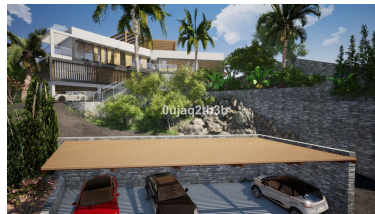

Участок в El Rosario

Референция: R3888871

Спальни: по запросу

Ванные: по запросу

М² Размер:

Цена: 975 000 €

Статус: Продажа

Тип недвижимости:
Участок

Места: по запросу

М² Участок: 1 704

Описание: Magnificent plot in a great location and walking distance to Sports center, commercial center, services and amenities. There is a project to build a very large house taking advantage of the slope in the plot. South-West oriented. El Rosario is a consolidated residential area with high demand for plots and properties.

Особенности:

Вид на горы, Частный сад, Инвестиции, Перепродажа